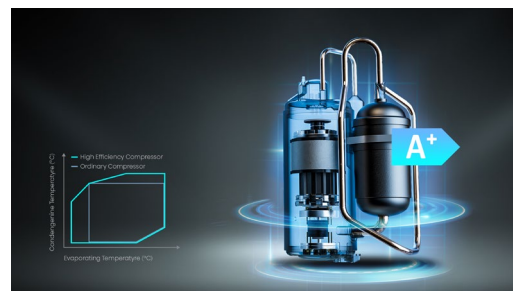

| DC INVERTER