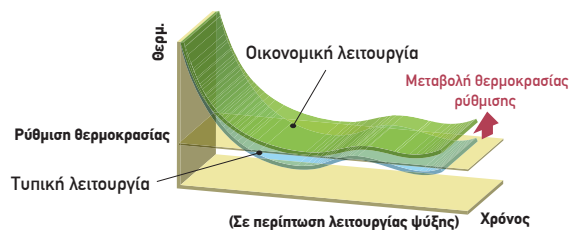

← Πλάτος 79 cm →

Ύψος 29,3cm
Βάθος 24,9cm

Ισχυρή ροή αέρα

Οικονομική λειτουργία

Εσωτερική Μονάδα	ASYG18KL	ASYG24KL
Εξωτερική Μονάδα	A0YG18KL	A0YG24KL
Ψυκτική απόδοση Ονομ. kW / Btu/h	5,2 / 17740	7,1 / 24250
Θερμική απόδοση Ονομ. kW / Btu/h	6,3 / 21500	8,0 / 27300
Ενεργειακή Κλάση Ψύξης	A++	A++
Ενεργειακή Κλάση Θέρμανσης MZ / ΘΖ	A+/A+++	A+/A+++
Εποχ. Συντ. Απόδοσης (SEER) (ψύξη) W/W	7,2	7,1
Εποχ. Συντ. Απόδοσης (SCOP) (θέρμανση) MZ / ΘΖ W/W	4,3 / 6,3	4,0 / 6,4
Τιμή Προ ΦΠΑ	1.845€	2.150€
ΧΕΑ προ ΦΠΑ	4,30€	4,80€
Προτεινόμενη Τιμή Λιανικής*	1.199€	1.399€