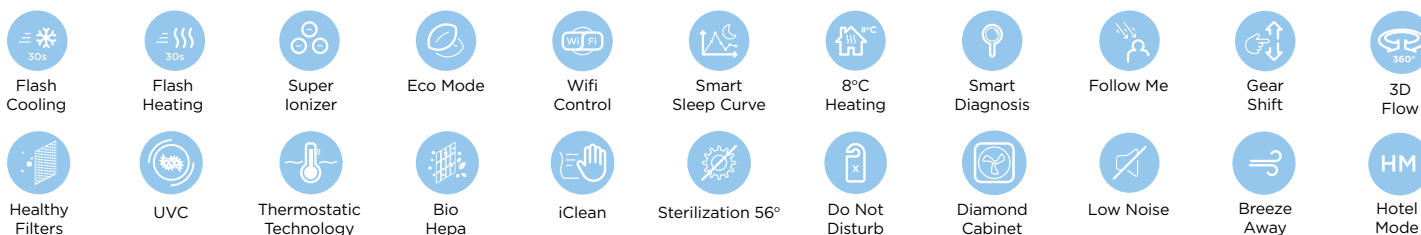

Λειτουργίες

FG EUROPE A.E.
Λ. Βουλιαγμένης 128, Γλυφάδα | 166 74
Τηλ. 210 9696500 | Fax: 210 9697630
www.fgeurope.gr