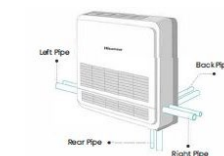

I Flexible Piping