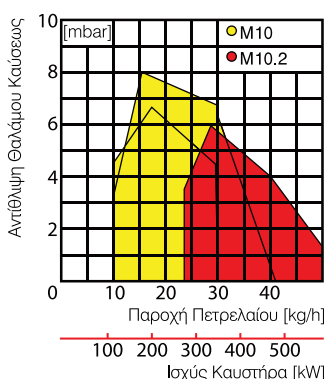

ΤΕΧΝΙΚΑ ΧΑΡΑΚΤΗΡΙΣΤΙΚΑ - ΚΑΥΣΤΗΡΕΣ ΠΕΤΡΕΛΑΙΟΥ

ΣΕΙΡΑ - GG

ΣΕΙΡΑ - GL

ΣΕΙΡΑ - R

ΣΕΙΡΑ - M

ΓΕΡΜΑΝΙΚΟΙ ΚΑΥΣΤΗΡΕΣ ΠΕΤΡΕΛΑΙΟΥ - GIERSCH

ΣΕΙΡΑ - GG

Κωδικός	Τύπος	KW		Τιμή
		Εύρος Ισχύος	Κατανάλωση Ισχύος	
026-55	GG 55	18-60	1,2 - 5,05	€609
026-56	GG 55-V	15-58	1 - 5,05	€718
026-57	GG 80	40-80	3,84 - 6,75	€627
026-58	GG 175	87-165	7 - 14,8	€776

ΕΠΕΞΗΓΗΣΙΣ

- V: ΠΡΟΘΕΡΜΑΝΣΗ

ΣΕΙΡΑ - GL

Κωδικός	Τύπος	KW		Τιμή
		Εύρος Ισχύος	Κατανάλωση Ισχύος	
026-41	GL 10.1-L	15,5 - 40	1,4 - 3,4	€609
026-42	GL 10.1-V-L	15,5 - 40	1,4 - 3,4	€718
026-43	GL 10.2-L	25 - 57	2,1 - 4,9	€609
026-44	GL 10.2-V-L	25 - 57	2,1 - 4,9	€718
026-45	GL 10.3-L BiNox	30 - 85	2,6 - 7,3	€766
026-46	GL 10.3-V-L BiNox	30 - 85	2,6 - 7,3	€856

ΕΠΕΞΗΓΗΣΙΣ

- V: ΠΡΟΘΕΡΜΑΝΣΗ
- BINOX: ΧΑΜΗΛΩΝ ΕΚΠΟΜΠΩΝ NOX
- L: ΔΙΑΦΡΑΓΜΑ ΑΕΡΑ

ΣΕΙΡΑ - R

Κωδικός	Τύπος	KW		Τιμή
		Εύρος Ισχύος	Κατανάλωση Ισχύος	
026-63	R1	14 - 53	1,2 - 4,5	€657
026-64	R1-K24	15 - 53	1,2 - 4,6	€609
026-65	R1-V	16 - 53	1,2 - 4,6	€680
026-66	R20	36 - 166	3,0 - 14	€821
026-67	R20-AE	36 - 166	3,0 - 14	€908
026-68	R20-V-L	37 - 166	3,1 - 14	€1181
026-69	R20-ZL-L	38 - 166	3,2 - 14	€1357
026-70	R30-AE	95 - 273	8,0 - 23	€1373
026-71	R30-Z-L	95 - 273	8,0 - 23	€1850