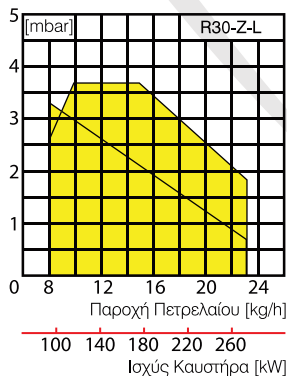

ΤΕΧΝΙΚΑ ΧΑΡΑΚΤΗΡΙΣΤΙΚΑ - ΚΑΥΣΤΗΡΕΣ ΠΕΤΡΕΛΑΙΟΥ

ΣΕΙΡΑ - GG

ΣΕΙΡΑ - GL

ΣΕΙΡΑ - R

ΣΕΙΡΑ - M

ΓΕΡΜΑΝΙΚΟΙ ΚΑΥΣΤΗΡΕΣ ΠΕΤΡΕΛΑΙΟΥ - GIERSCH

ΣΕΙΡΑ - GG

Κωδικός	Τύπος	KW		Τιμή
		Εύρος Ισχύος	Κατανάλωση Ισχύος	
026-55	GG 55	18-60	1,2 - 5,05	€609
026-56	GG 55-V	15-58	1 - 5,05	€718
026-57	GG 80	40-80	3,84 - 6,75	€627
026-58	GG 175	87-165	7 - 14,8	€776

ΕΠΕΞΗΓΗΣΙΣ

- V: ΠΡΟΘΕΡΜΑΝΣΗ

ΣΕΙΡΑ - GL

Κωδικός	Τύπος	KW		Τιμή
		Εύρος Ισχύος	Κατανάλωση Ισχύος	
026-41	GL 10.1-L	15,5 - 40	1,4 - 3,4	€609
026-42	GL 10.1-V-L	15,5 - 40	1,4 - 3,4	€718
026-43	GL 10.2-L	25 - 57	2,1 - 4,9	€609
026-44	GL 10.2-V-L	25 - 57	2,1 - 4,9	€718
026-45	GL 10.3-L BiNox	30 - 85	2,6 - 7,3	€766
026-46	GL 10.3-V-L BiNox	30 - 85	2,6 - 7,3	€856

ΕΠΕΞΗΓΗΣΙΣ

- V: ΠΡΟΘΕΡΜΑΝΣΗ
- BINOX: ΧΑΜΗΛΩΝ ΕΚΠΟΜΠΩΝ NOX
- L: ΔΙΑΦΡΑΓΜΑ ΑΕΡΑ

ΣΕΙΡΑ - R

Κωδικός	Τύπος	KW		Τιμή
		Εύρος Ισχύος	Κατανάλωση Ισχύος	
026-63	R1	14 - 53	1,2 - 4,5	€657
026-64	R1-K24	15 - 53	1,2 - 4,6	€609
026-65	R1-V	16 - 53	1,2 - 4,6	€680
026-66	R20	36 - 166	3,0 - 14	€821
026-67	R20-AE	36 - 166	3,0 - 14	€908
026-68	R20-V-L	37 - 166	3,1 - 14	€1181
026-69	R20-ZL-L	38 - 166	3,2 - 14	€1357
026-70	R30-AE	95 - 273	8,0 - 23	€1373
026-71	R30-Z-L	95 - 273	8,0 - 23	€1850