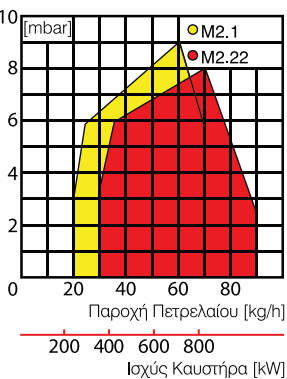

ΤΕΧΝΙΚΑ ΧΑΡΑΚΤΗΡΙΣΤΙΚΑ - ΚΑΥΣΤΗΡΕΣ ΠΕΤΡΕΛΑΙΟΥ

ΣΕΙΡΑ - GG

ΣΕΙΡΑ - GL

ΣΕΙΡΑ - R

ΣΕΙΡΑ - M

ΓΕΡΜΑΝΙΚΟΙ ΚΑΥΣΤΗΡΕΣ ΠΕΤΡΕΛΑΙΟΥ - GIERSCH

ΣΕΙΡΑ - GG

Κωδικός	Τύπος	KW		Τιμή
		Εύρος Ισχύος	Κατανάλωση Ισχύος	
026-55	GG 55	18-60	1,2 - 5,05	€609
026-56	GG 55-V	15-58	1 - 5,05	€718
026-57	GG 80	40-80	3,84 - 6,75	€627
026-58	GG 175	87-165	7 - 14,8	€776

ΕΠΕΞΗΓΗΣΙΣ

- V: ΠΡΟΘΕΡΜΑΝΣΗ

ΣΕΙΡΑ - GL

Κωδικός	Τύπος	KW		Τιμή
		Εύρος Ισχύος	Κατανάλωση Ισχύος	
026-41	GL 10.1-L	15,5 - 40	1,4 - 3,4	€609
026-42	GL 10.1-V-L	15,5 - 40	1,4 - 3,4	€718
026-43	GL 10.2-L	25 - 57	2,1 - 4,9	€609
026-44	GL 10.2-V-L	25 - 57	2,1 - 4,9	€718
026-45	GL 10.3-L BiNox	30 - 85	2,6 - 7,3	€766
026-46	GL 10.3-V-L BiNox	30 - 85	2,6 - 7,3	€856

ΕΠΕΞΗΓΗΣΙΣ

- V: ΠΡΟΘΕΡΜΑΝΣΗ
- BINOX: ΧΑΜΗΛΩΝ ΕΚΠΟΜΠΩΝ NOX
- L: ΔΙΑΦΡΑΓΜΑ ΑΕΡΑ

ΣΕΙΡΑ - R

Κωδικός	Τύπος	KW		Τιμή
		Εύρος Ισχύος	Κατανάλωση Ισχύος	
026-63	R1	14 - 53	1,2 - 4,5	€657
026-64	R1-K24	15 - 53	1,2 - 4,6	€609
026-65	R1-V	16 - 53	1,2 - 4,6	€680
026-66	R20	36 - 166	3,0 - 14	€821
026-67	R20-AE	36 - 166	3,0 - 14	€908
026-68	R20-V-L	37 - 166	3,1 - 14	€1181
026-69	R20-ZL-L	38 - 166	3,2 - 14	€1357
026-70	R30-AE	95 - 273	8,0 - 23	€1373
026-71	R30-Z-L	95 - 273	8,0 - 23	€1850