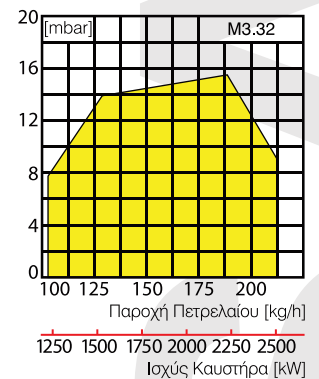

ΤΕΧΝΙΚΑ ΧΑΡΑΚΤΗΡΙΣΤΙΚΑ - ΚΑΥΣΤΗΡΕΣ ΠΕΤΡΕΛΑΙΟΥ

ΣΕΙΡΑ - GG

ΣΕΙΡΑ - GL

ΣΕΙΡΑ - R

ΣΕΙΡΑ - M

ΓΕΡΜΑΝΙΚΟΙ ΚΑΥΣΤΗΡΕΣ ΠΕΤΡΕΛΑΙΟΥ - GIERSCH

ΣΕΙΡΑ - GG

Κωδικός	Τύπος	KW		Τιμή
		Εύρος Ισχύος	Κατανάλωση Ισχύος	
026-55	GG 55	18-60	1,2 - 5,05	€609
026-56	GG 55-V	15-58	1 - 5,05	€718
026-57	GG 80	40-80	3,84 - 6,75	€627
026-58	GG 175	87-165	7 - 14,8	€776

ΕΠΕΞΗΓΗΣΙΣ

- V: ΠΡΟΘΕΡΜΑΝΣΗ

ΣΕΙΡΑ - GL

Κωδικός	Τύπος	KW		Τιμή
		Εύρος Ισχύος	Κατανάλωση Ισχύος	
026-41	GL 10.1-L	15,5 - 40	1,4 - 3,4	€609
026-42	GL 10.1-V-L	15,5 - 40	1,4 - 3,4	€718
026-43	GL 10.2-L	25 - 57	2,1 - 4,9	€609
026-44	GL 10.2-V-L	25 - 57	2,1 - 4,9	€718
026-45	GL 10.3-L BiNox	30 - 85	2,6 - 7,3	€766
026-46	GL 10.3-V-L BiNox	30 - 85	2,6 - 7,3	€856

ΕΠΕΞΗΓΗΣΙΣ

- V: ΠΡΟΘΕΡΜΑΝΣΗ
- BINOX: ΧΑΜΗΛΩΝ ΕΚΠΟΜΠΩΝ NOX
- L: ΔΙΑΦΡΑΓΜΑ ΑΕΡΑ

ΣΕΙΡΑ - R

Κωδικός	Τύπος	KW		Τιμή
		Εύρος Ισχύος	Κατανάλωση Ισχύος	
026-63	R1	14 - 53	1,2 - 4,5	€657
026-64	R1-K24	15 - 53	1,2 - 4,6	€609
026-65	R1-V	16 - 53	1,2 - 4,6	€680
026-66	R20	36 - 166	3,0 - 14	€821
026-67	R20-AE	36 - 166	3,0 - 14	€908
026-68	R20-V-L	37 - 166	3,1 - 14	€1181
026-69	R20-ZL-L	38 - 166	3,2 - 14	€1357
026-70	R30-AE	95 - 273	8,0 - 23	€1373
026-71	R30-Z-L	95 - 273	8,0 - 23	€1850