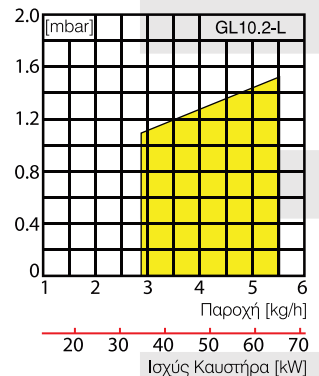

ΤΕΧΝΙΚΑ ΧΑΡΑΚΤΗΡΙΣΤΙΚΑ - ΚΑΥΣΤΗΡΕΣ ΠΕΤΡΕΛΑΙΟΥ

ΣΕΙΡΑ - GG

ΣΕΙΡΑ - GL

ΣΕΙΡΑ - R

ΣΕΙΡΑ - M

ΓΕΡΜΑΝΙΚΟΙ ΚΑΥΣΤΗΡΕΣ ΠΕΤΡΕΛΑΙΟΥ - GIERSCH

ΣΕΙΡΑ - GG

Κωδικός	Τύπος	KW		Τιμή
		Εύρος Ισχύος	Κατανάλωση Ισχύος	
026-55	GG 55	18-60	1,2 - 5,05	€609
026-56	GG 55-V	15-58	1 - 5,05	€718
026-57	GG 80	40-80	3,84 - 6,75	€627
026-58	GG 175	87-165	7 - 14,8	€776

ΕΠΕΞΗΓΗΣΙΣ

- V: ΠΡΟΘΕΡΜΑΝΣΗ

ΣΕΙΡΑ - GL

Κωδικός	Τύπος	KW		Τιμή
		Εύρος Ισχύος	Κατανάλωση Ισχύος	
026-41	GL 10.1-L	15,5 - 40	1,4 - 3,4	€609
026-42	GL 10.1-V-L	15,5 - 40	1,4 - 3,4	€718
026-43	GL 10.2-L	25 - 57	2,1 - 4,9	€609
026-44	GL 10.2-V-L	25 - 57	2,1 - 4,9	€718
026-45	GL 10.3-L BiNox	30 - 85	2,6 - 7,3	€766
026-46	GL 10.3-V-L BiNox	30 - 85	2,6 - 7,3	€856

ΕΠΕΞΗΓΗΣΙΣ

- V: ΠΡΟΘΕΡΜΑΝΣΗ
- BINOX: ΧΑΜΗΛΩΝ ΕΚΠΟΜΠΩΝ NOX
- L: ΔΙΑΦΡΑΓΜΑ ΑΕΡΑ

ΣΕΙΡΑ - R

Κωδικός	Τύπος	KW		Τιμή
		Εύρος Ισχύος	Κατανάλωση Ισχύος	
026-63	R1	14 - 53	1,2 - 4,5	€657
026-64	R1-K24	15 - 53	1,2 - 4,6	€609
026-65	R1-V	16 - 53	1,2 - 4,6	€680
026-66	R20	36 - 166	3,0 - 14	€821
026-67	R20-AE	36 - 166	3,0 - 14	€908
026-68	R20-V-L	37 - 166	3,1 - 14	€1181
026-69	R20-ZL-L	38 - 166	3,2 - 14	€1357
026-70	R30-AE	95 - 273	8,0 - 23	€1373
026-71	R30-Z-L	95 - 273	8,0 - 23	€1850