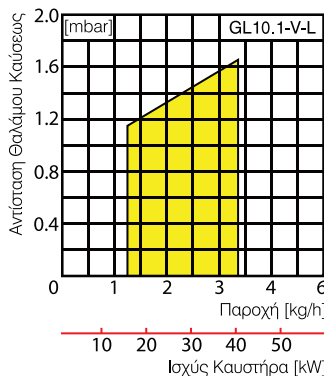

ΤΕΧΝΙΚΑ ΧΑΡΑΚΤΗΡΙΣΤΙΚΑ - ΚΑΥΣΤΗΡΕΣ ΠΕΤΡΕΛΑΙΟΥ

ΣΕΙΡΑ - GG

ΣΕΙΡΑ - GL

ΣΕΙΡΑ - R

ΣΕΙΡΑ - M

ΓΕΡΜΑΝΙΚΟΙ ΚΑΥΣΤΗΡΕΣ ΠΕΤΡΕΛΑΙΟΥ - GIERSCH

ΣΕΙΡΑ - GG

Κωδικός	Τύπος	KW		Τιμή
		Εύρος Ισχύος	Κατανάλωση Ισχύος	
026-55	GG 55	18-60	1,2 - 5,05	€609
026-56	GG 55-V	15-58	1 - 5,05	€718
026-57	GG 80	40-80	3,84 - 6,75	€627
026-58	GG 175	87-165	7 - 14,8	€776

ΕΠΕΞΗΓΗΣΙΣ

- V: ΠΡΟΘΕΡΜΑΝΣΗ

ΣΕΙΡΑ - GL

Κωδικός	Τύπος	KW		Τιμή
		Εύρος Ισχύος	Κατανάλωση Ισχύος	
026-41	GL 10.1-L	15,5 - 40	1,4 - 3,4	€609
026-42	GL 10.1-V-L	15,5 - 40	1,4 - 3,4	€718
026-43	GL 10.2-L	25 - 57	2,1 - 4,9	€609
026-44	GL 10.2-V-L	25 - 57	2,1 - 4,9	€718
026-45	GL 10.3-L BiNox	30 - 85	2,6 - 7,3	€766
026-46	GL 10.3-V-L BiNox	30 - 85	2,6 - 7,3	€856

ΕΠΕΞΗΓΗΣΙΣ

- V: ΠΡΟΘΕΡΜΑΝΣΗ
- BINOX: ΧΑΜΗΛΩΝ ΕΚΠΟΜΠΩΝ NOX
- L: ΔΙΑΦΡΑΓΜΑ ΑΕΡΑ

ΣΕΙΡΑ - R

Κωδικός	Τύπος	KW		Τιμή
		Εύρος Ισχύος	Κατανάλωση Ισχύος	
026-63	R1	14 - 53	1,2 - 4,5	€657
026-64	R1-K24	15 - 53	1,2 - 4,6	€609
026-65	R1-V	16 - 53	1,2 - 4,6	€680
026-66	R20	36 - 166	3,0 - 14	€821
026-67	R20-AE	36 - 166	3,0 - 14	€908
026-68	R20-V-L	37 - 166	3,1 - 14	€1181
026-69	R20-ZL-L	38 - 166	3,2 - 14	€1357
026-70	R30-AE	95 - 273	8,0 - 23	€1373
026-71	R30-Z-L	95 - 273	8,0 - 23	€1850