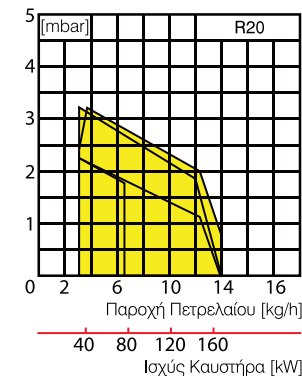

ΤΕΧΝΙΚΑ ΧΑΡΑΚΤΗΡΙΣΤΙΚΑ - ΚΑΥΣΤΗΡΕΣ ΠΕΤΡΕΛΑΙΟΥ

ΣΕΙΡΑ - GG

ΣΕΙΡΑ - GL

ΣΕΙΡΑ - R

ΣΕΙΡΑ - M

ΓΕΡΜΑΝΙΚΟΙ ΚΑΥΣΤΗΡΕΣ ΠΕΤΡΕΛΑΙΟΥ - GIERSCH

ΣΕΙΡΑ - GG

Κωδικός	Τύπος	KW		Τιμή
		Εύρος Ισχύος	Κατανάλωση Ισχύος	
026-55	GG 55	18-60	1,2 - 5,05	€609
026-56	GG 55-V	15-58	1 - 5,05	€718
026-57	GG 80	40-80	3,84 - 6,75	€627
026-58	GG 175	87-165	7 - 14,8	€776

ΕΠΕΞΗΓΗΣΙΣ

- V: ΠΡΟΘΕΡΜΑΝΣΗ

ΣΕΙΡΑ - GL

Κωδικός	Τύπος	KW		Τιμή
		Εύρος Ισχύος	Κατανάλωση Ισχύος	
026-41	GL 10.1-L	15,5 - 40	1,4 - 3,4	€609
026-42	GL 10.1-V-L	15,5 - 40	1,4 - 3,4	€718
026-43	GL 10.2-L	25 - 57	2,1 - 4,9	€609
026-44	GL 10.2-V-L	25 - 57	2,1 - 4,9	€718
026-45	GL 10.3-L BiNox	30 - 85	2,6 - 7,3	€766
026-46	GL 10.3-V-L BiNox	30 - 85	2,6 - 7,3	€856

ΕΠΕΞΗΓΗΣΙΣ

- V: ΠΡΟΘΕΡΜΑΝΣΗ
- BINOX: ΧΑΜΗΛΩΝ ΕΚΠΟΜΠΩΝ NOX
- L: ΔΙΑΦΡΑΓΜΑ ΑΕΡΑ

ΣΕΙΡΑ - R

Κωδικός	Τύπος	KW		Τιμή
		Εύρος Ισχύος	Κατανάλωση Ισχύος	
026-63	R1	14 - 53	1,2 - 4,5	€657
026-64	R1-K24	15 - 53	1,2 - 4,6	€609
026-65	R1-V	16 - 53	1,2 - 4,6	€680
026-66	R20	36 - 166	3,0 - 14	€821
026-67	R20-AE	36 - 166	3,0 - 14	€908
026-68	R20-V-L	37 - 166	3,1 - 14	€1181
026-69	R20-ZL-L	38 - 166	3,2 - 14	€1357
026-70	R30-AE	95 - 273	8,0 - 23	€1373
026-71	R30-Z-L	95 - 273	8,0 - 23	€1850