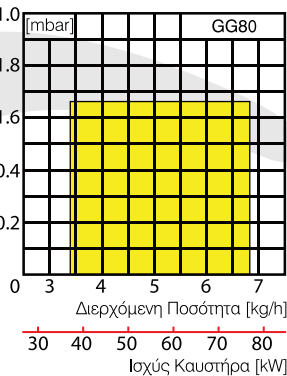

ΤΕΧΝΙΚΑ ΧΑΡΑΚΤΗΡΙΣΤΙΚΑ - ΚΑΥΣΤΗΡΕΣ ΠΕΤΡΕΛΑΙΟΥ

ΣΕΙΡΑ - GG

ΣΕΙΡΑ - GL

ΣΕΙΡΑ - R

ΣΕΙΡΑ - M

ΓΕΡΜΑΝΙΚΟΙ ΚΑΥΣΤΗΡΕΣ ΠΕΤΡΕΛΑΙΟΥ - GIERSCH

ΣΕΙΡΑ - GG

Κωδικός	Τύπος	KW		Τιμή
		Εύρος Ισχύος	Κατανάλωση Ισχύος	
026-55	GG 55	18-60	1,2 - 5,05	€609
026-56	GG 55-V	15-58	1 - 5,05	€718
026-57	GG 80	40-80	3,84 - 6,75	€627
026-58	GG 175	87-165	7 - 14,8	€776

ΕΠΕΞΗΓΗΣΙΣ

- V: ΠΡΟΘΕΡΜΑΝΣΗ

ΣΕΙΡΑ - GL

Κωδικός	Τύπος	KW		Τιμή
		Εύρος Ισχύος	Κατανάλωση Ισχύος	
026-41	GL 10.1-L	15,5 - 40	1,4 - 3,4	€609
026-42	GL 10.1-V-L	15,5 - 40	1,4 - 3,4	€718
026-43	GL 10.2-L	25 - 57	2,1 - 4,9	€609
026-44	GL 10.2-V-L	25 - 57	2,1 - 4,9	€718
026-45	GL 10.3-L BiNox	30 - 85	2,6 - 7,3	€766
026-46	GL 10.3-V-L BiNox	30 - 85	2,6 - 7,3	€856

ΕΠΕΞΗΓΗΣΙΣ

- V: ΠΡΟΘΕΡΜΑΝΣΗ
- BINOX: ΧΑΜΗΛΩΝ ΕΚΠΟΜΠΩΝ NOX
- L: ΔΙΑΦΡΑΓΜΑ ΑΕΡΑ

ΣΕΙΡΑ - R

Κωδικός	Τύπος	KW		Τιμή
		Εύρος Ισχύος	Κατανάλωση Ισχύος	
026-63	R1	14 - 53	1,2 - 4,5	€657
026-64	R1-K24	15 - 53	1,2 - 4,6	€609
026-65	R1-V	16 - 53	1,2 - 4,6	€680
026-66	R20	36 - 166	3,0 - 14	€821
026-67	R20-AE	36 - 166	3,0 - 14	€908
026-68	R20-V-L	37 - 166	3,1 - 14	€1181
026-69	R20-ZL-L	38 - 166	3,2 - 14	€1357
026-70	R30-AE	95 - 273	8,0 - 23	€1373
026-71	R30-Z-L	95 - 273	8,0 - 23	€1850