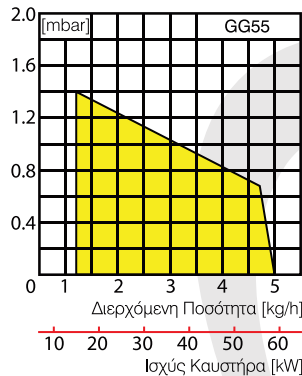

ΤΕΧΝΙΚΑ ΧΑΡΑΚΤΗΡΙΣΤΙΚΑ - ΚΑΥΣΤΗΡΕΣ ΠΕΤΡΕΛΑΙΟΥ

ΣΕΙΡΑ - GG

ΣΕΙΡΑ - GL

ΣΕΙΡΑ - R

ΣΕΙΡΑ - M

ΓΕΡΜΑΝΙΚΟΙ ΚΑΥΣΤΗΡΕΣ ΠΕΤΡΕΛΑΙΟΥ - GIERSCH

ΣΕΙΡΑ - GG

Κωδικός	Τύπος	KW		Τιμή
		Εύρος Ισχύος	Κατανάλωση Ισχύος	
026-55	GG 55	18-60	1,2 - 5,05	€609
026-56	GG 55-V	15-58	1 - 5,05	€718
026-57	GG 80	40-80	3,84 - 6,75	€627
026-58	GG 175	87-165	7 - 14,8	€776

ΕΠΕΞΗΓΗΣΙΣ

- V: ΠΡΟΘΕΡΜΑΝΣΗ

ΣΕΙΡΑ - GL

Κωδικός	Τύπος	KW		Τιμή
		Εύρος Ισχύος	Κατανάλωση Ισχύος	
026-41	GL 10.1-L	15,5 - 40	1,4 - 3,4	€609
026-42	GL 10.1-V-L	15,5 - 40	1,4 - 3,4	€718
026-43	GL 10.2-L	25 - 57	2,1 - 4,9	€609
026-44	GL 10.2-V-L	25 - 57	2,1 - 4,9	€718
026-45	GL 10.3-L BiNox	30 - 85	2,6 - 7,3	€766
026-46	GL 10.3-V-L BiNox	30 - 85	2,6 - 7,3	€856

ΕΠΕΞΗΓΗΣΙΣ

- V: ΠΡΟΘΕΡΜΑΝΣΗ
- BINOX: ΧΑΜΗΛΩΝ ΕΚΠΟΜΠΩΝ NOX
- L: ΔΙΑΦΡΑΓΜΑ ΑΕΡΑ

ΣΕΙΡΑ - R

Κωδικός	Τύπος	KW		Τιμή
		Εύρος Ισχύος	Κατανάλωση Ισχύος	
026-63	R1	14 - 53	1,2 - 4,5	€657
026-64	R1-K24	15 - 53	1,2 - 4,6	€609
026-65	R1-V	16 - 53	1,2 - 4,6	€680
026-66	R20	36 - 166	3,0 - 14	€821
026-67	R20-AE	36 - 166	3,0 - 14	€908
026-68	R20-V-L	37 - 166	3,1 - 14	€1181
026-69	R20-ZL-L	38 - 166	3,2 - 14	€1357
026-70	R30-AE	95 - 273	8,0 - 23	€1373
026-71	R30-Z-L	95 - 273	8,0 - 23	€1850