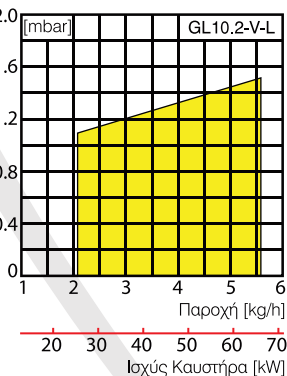

ΤΕΧΝΙΚΑ ΧΑΡΑΚΤΗΡΙΣΤΙΚΑ - ΚΑΥΣΤΗΡΕΣ ΠΕΤΡΕΛΑΙΟΥ

ΣΕΙΡΑ - GG

ΣΕΙΡΑ - GL

ΣΕΙΡΑ - R

ΣΕΙΡΑ - M

ΓΕΡΜΑΝΙΚΟΙ ΚΑΥΣΤΗΡΕΣ ΠΕΤΡΕΛΑΙΟΥ - GIERSCH

ΣΕΙΡΑ - GG

Κωδικός	Τύπος	KW		Τιμή
		Εύρος Ισχύος	Κατανάλωση Ισχύος	
026-55	GG 55	18-60	1,2 - 5,05	€609
026-56	GG 55-V	15-58	1 - 5,05	€718
026-57	GG 80	40-80	3,84 - 6,75	€627
026-58	GG 175	87-165	7 - 14,8	€776

ΕΠΕΞΗΓΗΣΙΣ

- V: ΠΡΟΘΕΡΜΑΝΣΗ

ΣΕΙΡΑ - GL

Κωδικός	Τύπος	KW		Τιμή
		Εύρος Ισχύος	Κατανάλωση Ισχύος	
026-41	GL 10.1-L	15,5 - 40	1,4 - 3,4	€609
026-42	GL 10.1-V-L	15,5 - 40	1,4 - 3,4	€718
026-43	GL 10.2-L	25 - 57	2,1 - 4,9	€609
026-44	GL 10.2-V-L	25 - 57	2,1 - 4,9	€718
026-45	GL 10.3-L BiNox	30 - 85	2,6 - 7,3	€766
026-46	GL 10.3-V-L BiNox	30 - 85	2,6 - 7,3	€856

ΕΠΕΞΗΓΗΣΙΣ

- V: ΠΡΟΘΕΡΜΑΝΣΗ
- BINOX: ΧΑΜΗΛΩΝ ΕΚΠΟΜΠΩΝ NOX
- L: ΔΙΑΦΡΑΓΜΑ ΑΕΡΑ

ΣΕΙΡΑ - R

Κωδικός	Τύπος	KW		Τιμή
		Εύρος Ισχύος	Κατανάλωση Ισχύος	
026-63	R1	14 - 53	1,2 - 4,5	€657
026-64	R1-K24	15 - 53	1,2 - 4,6	€609
026-65	R1-V	16 - 53	1,2 - 4,6	€680
026-66	R20	36 - 166	3,0 - 14	€821
026-67	R20-AE	36 - 166	3,0 - 14	€908
026-68	R20-V-L	37 - 166	3,1 - 14	€1181
026-69	R20-ZL-L	38 - 166	3,2 - 14	€1357
026-70	R30-AE	95 - 273	8,0 - 23	€1373
026-71	R30-Z-L	95 - 273	8,0 - 23	€1850