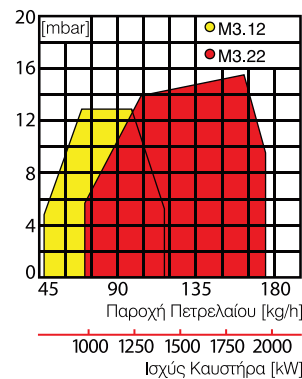

ΤΕΧΝΙΚΑ ΧΑΡΑΚΤΗΡΙΣΤΙΚΑ - ΚΑΥΣΤΗΡΕΣ ΠΕΤΡΕΛΑΙΟΥ

ΣΕΙΡΑ - GG

ΣΕΙΡΑ - GL

ΣΕΙΡΑ - R

ΣΕΙΡΑ - M

ΓΕΡΜΑΝΙΚΟΙ ΚΑΥΣΤΗΡΕΣ ΠΕΤΡΕΛΑΙΟΥ - GIERSCH

ΣΕΙΡΑ - GG

Κωδικός	Τύπος	KW		Τιμή
		Εύρος Ισχύος	Κατανάλωση Ισχύος	
026-55	GG 55	18-60	1,2 - 5,05	€609
026-56	GG 55-V	15-58	1 - 5,05	€718
026-57	GG 80	40-80	3,84 - 6,75	€627
026-58	GG 175	87-165	7 - 14,8	€776

ΕΠΕΞΗΓΗΣΙΣ

- V: ΠΡΟΘΕΡΜΑΝΣΗ

ΣΕΙΡΑ - GL

Κωδικός	Τύπος	KW		Τιμή
		Εύρος Ισχύος	Κατανάλωση Ισχύος	
026-41	GL 10.1-L	15,5 - 40	1,4 - 3,4	€609
026-42	GL 10.1-V-L	15,5 - 40	1,4 - 3,4	€718
026-43	GL 10.2-L	25 - 57	2,1 - 4,9	€609
026-44	GL 10.2-V-L	25 - 57	2,1 - 4,9	€718
026-45	GL 10.3-L BiNox	30 - 85	2,6 - 7,3	€766
026-46	GL 10.3-V-L BiNox	30 - 85	2,6 - 7,3	€856

ΕΠΕΞΗΓΗΣΙΣ

- V: ΠΡΟΘΕΡΜΑΝΣΗ
- BINOX: ΧΑΜΗΛΩΝ ΕΚΠΟΜΠΩΝ NOX
- L: ΔΙΑΦΡΑΓΜΑ ΑΕΡΑ

ΣΕΙΡΑ - R

Κωδικός	Τύπος	KW		Τιμή
		Εύρος Ισχύος	Κατανάλωση Ισχύος	
026-63	R1	14 - 53	1,2 - 4,5	€657
026-64	R1-K24	15 - 53	1,2 - 4,6	€609
026-65	R1-V	16 - 53	1,2 - 4,6	€680
026-66	R20	36 - 166	3,0 - 14	€821
026-67	R20-AE	36 - 166	3,0 - 14	€908
026-68	R20-V-L	37 - 166	3,1 - 14	€1181
026-69	R20-ZL-L	38 - 166	3,2 - 14	€1357
026-70	R30-AE	95 - 273	8,0 - 23	€1373
026-71	R30-Z-L	95 - 273	8,0 - 23	€1850