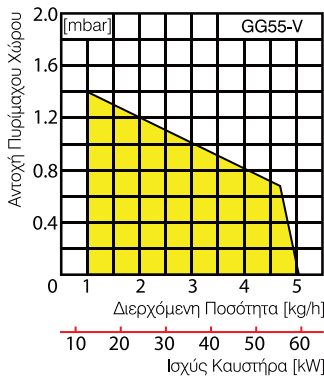

ΤΕΧΝΙΚΑ ΧΑΡΑΚΤΗΡΙΣΤΙΚΑ - ΚΑΥΣΤΗΡΕΣ ΠΕΤΡΕΛΑΙΟΥ

ΣΕΙΡΑ - GG

ΣΕΙΡΑ - GL

ΣΕΙΡΑ - R

ΣΕΙΡΑ - M

ΓΕΡΜΑΝΙΚΟΙ ΚΑΥΣΤΗΡΕΣ ΠΕΤΡΕΛΑΙΟΥ - GIERSCH

ΣΕΙΡΑ - GG

Κωδικός	Τύπος	KW		Τιμή
		Εύρος Ισχύος	Κατανάλωση Ισχύος	
026-55	GG 55	18-60	1,2 - 5,05	€609
026-56	GG 55-V	15-58	1 - 5,05	€718
026-57	GG 80	40-80	3,84 - 6,75	€627
026-58	GG 175	87-165	7 - 14,8	€776

ΕΠΕΞΗΓΗΣΙΣ

- V: ΠΡΟΘΕΡΜΑΝΣΗ

ΣΕΙΡΑ - GL

Κωδικός	Τύπος	KW		Τιμή
		Εύρος Ισχύος	Κατανάλωση Ισχύος	
026-41	GL 10.1-L	15,5 - 40	1,4 - 3,4	€609
026-42	GL 10.1-V-L	15,5 - 40	1,4 - 3,4	€718
026-43	GL 10.2-L	25 - 57	2,1 - 4,9	€609
026-44	GL 10.2-V-L	25 - 57	2,1 - 4,9	€718
026-45	GL 10.3-L BiNox	30 - 85	2,6 - 7,3	€766
026-46	GL 10.3-V-L BiNox	30 - 85	2,6 - 7,3	€856

ΕΠΕΞΗΓΗΣΙΣ

- V: ΠΡΟΘΕΡΜΑΝΣΗ
- BINOX: ΧΑΜΗΛΩΝ ΕΚΠΟΜΠΩΝ NOX
- L: ΔΙΑΦΡΑΓΜΑ ΑΕΡΑ

ΣΕΙΡΑ - R

Κωδικός	Τύπος	KW		Τιμή
		Εύρος Ισχύος	Κατανάλωση Ισχύος	
026-63	R1	14 - 53	1,2 - 4,5	€657
026-64	R1-K24	15 - 53	1,2 - 4,6	€609
026-65	R1-V	16 - 53	1,2 - 4,6	€680
026-66	R20	36 - 166	3,0 - 14	€821
026-67	R20-AE	36 - 166	3,0 - 14	€908
026-68	R20-V-L	37 - 166	3,1 - 14	€1181
026-69	R20-ZL-L	38 - 166	3,2 - 14	€1357
026-70	R30-AE	95 - 273	8,0 - 23	€1373
026-71	R30-Z-L	95 - 273	8,0 - 23	€1850