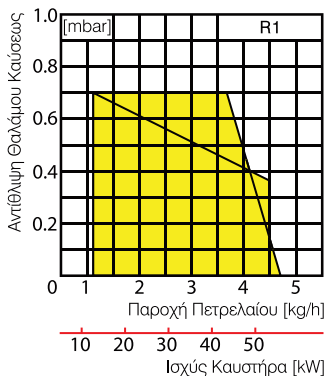

ΤΕΧΝΙΚΑ ΧΑΡΑΚΤΗΡΙΣΤΙΚΑ - ΚΑΥΣΤΗΡΕΣ ΠΕΤΡΕΛΑΙΟΥ

ΣΕΙΡΑ - GG

ΣΕΙΡΑ - GL

ΣΕΙΡΑ - R

ΣΕΙΡΑ - M

ΓΕΡΜΑΝΙΚΟΙ ΚΑΥΣΤΗΡΕΣ ΠΕΤΡΕΛΑΙΟΥ - GIERSCH

ΣΕΙΡΑ - GG

Κωδικός	Τύπος	KW		Τιμή
		Εύρος Ισχύος	Κατανάλωση Ισχύος	
026-55	GG 55	18-60	1,2 - 5,05	€609
026-56	GG 55-V	15-58	1 - 5,05	€718
026-57	GG 80	40-80	3,84 - 6,75	€627
026-58	GG 175	87-165	7 - 14,8	€776

ΕΠΕΞΗΓΗΣΙΣ

- V: ΠΡΟΘΕΡΜΑΝΣΗ

ΣΕΙΡΑ - GL

Κωδικός	Τύπος	KW		Τιμή
		Εύρος Ισχύος	Κατανάλωση Ισχύος	
026-41	GL 10.1-L	15,5 - 40	1,4 - 3,4	€609
026-42	GL 10.1-V-L	15,5 - 40	1,4 - 3,4	€718
026-43	GL 10.2-L	25 - 57	2,1 - 4,9	€609
026-44	GL 10.2-V-L	25 - 57	2,1 - 4,9	€718
026-45	GL 10.3-L BiNox	30 - 85	2,6 - 7,3	€766
026-46	GL 10.3-V-L BiNox	30 - 85	2,6 - 7,3	€856

ΕΠΕΞΗΓΗΣΙΣ

- V: ΠΡΟΘΕΡΜΑΝΣΗ
- BINOX: ΧΑΜΗΛΩΝ ΕΚΠΟΜΠΩΝ NOX
- L: ΔΙΑΦΡΑΓΜΑ ΑΕΡΑ

ΣΕΙΡΑ - R

Κωδικός	Τύπος	KW		Τιμή
		Εύρος Ισχύος	Κατανάλωση Ισχύος	
026-63	R1	14 - 53	1,2 - 4,5	€657
026-64	R1-K24	15 - 53	1,2 - 4,6	€609
026-65	R1-V	16 - 53	1,2 - 4,6	€680
026-66	R20	36 - 166	3,0 - 14	€821
026-67	R20-AE	36 - 166	3,0 - 14	€908
026-68	R20-V-L	37 - 166	3,1 - 14	€1181
026-69	R20-ZL-L	38 - 166	3,2 - 14	€1357
026-70	R30-AE	95 - 273	8,0 - 23	€1373
026-71	R30-Z-L	95 - 273	8,0 - 23	€1850