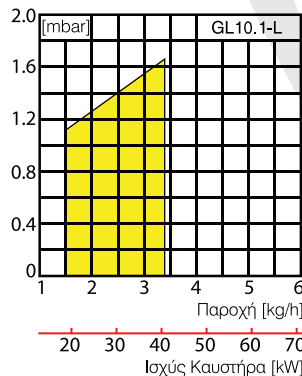

ΤΕΧΝΙΚΑ ΧΑΡΑΚΤΗΡΙΣΤΙΚΑ - ΚΑΥΣΤΗΡΕΣ ΠΕΤΡΕΛΑΙΟΥ

ΣΕΙΡΑ - GG

ΣΕΙΡΑ - GL

ΣΕΙΡΑ - R

ΣΕΙΡΑ - M

ΓΕΡΜΑΝΙΚΟΙ ΚΑΥΣΤΗΡΕΣ ΠΕΤΡΕΛΑΙΟΥ - GIERSCH

ΣΕΙΡΑ - GG

Κωδικός	Τύπος	KW		Τιμή
		Εύρος Ισχύος	Κατανάλωση Ισχύος	
026-55	GG 55	18-60	1,2 - 5,05	€609
026-56	GG 55-V	15-58	1 - 5,05	€718
026-57	GG 80	40-80	3,84 - 6,75	€627
026-58	GG 175	87-165	7 - 14,8	€776

ΕΠΕΞΗΓΗΣΙΣ

- V: ΠΡΟΘΕΡΜΑΝΣΗ

ΣΕΙΡΑ - GL

Κωδικός	Τύπος	KW		Τιμή
		Εύρος Ισχύος	Κατανάλωση Ισχύος	
026-41	GL 10.1-L	15,5 - 40	1,4 - 3,4	€609
026-42	GL 10.1-V-L	15,5 - 40	1,4 - 3,4	€718
026-43	GL 10.2-L	25 - 57	2,1 - 4,9	€609
026-44	GL 10.2-V-L	25 - 57	2,1 - 4,9	€718
026-45	GL 10.3-L BiNox	30 - 85	2,6 - 7,3	€766
026-46	GL 10.3-V-L BiNox	30 - 85	2,6 - 7,3	€856

ΕΠΕΞΗΓΗΣΙΣ

- V: ΠΡΟΘΕΡΜΑΝΣΗ
- BINOX: ΧΑΜΗΛΩΝ ΕΚΠΟΜΠΩΝ NOX
- L: ΔΙΑΦΡΑΓΜΑ ΑΕΡΑ

ΣΕΙΡΑ - R

Κωδικός	Τύπος	KW		Τιμή
		Εύρος Ισχύος	Κατανάλωση Ισχύος	
026-63	R1	14 - 53	1,2 - 4,5	€657
026-64	R1-K24	15 - 53	1,2 - 4,6	€609
026-65	R1-V	16 - 53	1,2 - 4,6	€680
026-66	R20	36 - 166	3,0 - 14	€821
026-67	R20-AE	36 - 166	3,0 - 14	€908
026-68	R20-V-L	37 - 166	3,1 - 14	€1181
026-69	R20-ZL-L	38 - 166	3,2 - 14	€1357
026-70	R30-AE	95 - 273	8,0 - 23	€1373
026-71	R30-Z-L	95 - 273	8,0 - 23	€1850