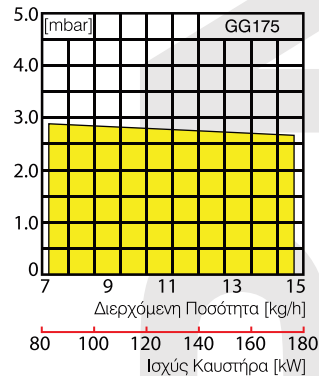

ΤΕΧΝΙΚΑ ΧΑΡΑΚΤΗΡΙΣΤΙΚΑ - ΚΑΥΣΤΗΡΕΣ ΠΕΤΡΕΛΑΙΟΥ

ΣΕΙΡΑ - GG

ΣΕΙΡΑ - GL

ΣΕΙΡΑ - R

ΣΕΙΡΑ - M

ΓΕΡΜΑΝΙΚΟΙ ΚΑΥΣΤΗΡΕΣ ΠΕΤΡΕΛΑΙΟΥ - GIERSCH

ΣΕΙΡΑ - GG

Κωδικός	Τύπος	KW		Τιμή
		Εύρος Ισχύος	Κατανάλωση Ισχύος	
026-55	GG 55	18-60	1,2 - 5,05	€609
026-56	GG 55-V	15-58	1 - 5,05	€718
026-57	GG 80	40-80	3,84 - 6,75	€627
026-58	GG 175	87-165	7 - 14,8	€776

ΕΠΕΞΗΓΗΣΙΣ

- V: ΠΡΟΘΕΡΜΑΝΣΗ

ΣΕΙΡΑ - GL

Κωδικός	Τύπος	KW		Τιμή
		Εύρος Ισχύος	Κατανάλωση Ισχύος	
026-41	GL 10.1-L	15,5 - 40	1,4 - 3,4	€609
026-42	GL 10.1-V-L	15,5 - 40	1,4 - 3,4	€718
026-43	GL 10.2-L	25 - 57	2,1 - 4,9	€609
026-44	GL 10.2-V-L	25 - 57	2,1 - 4,9	€718
026-45	GL 10.3-L BiNox	30 - 85	2,6 - 7,3	€766
026-46	GL 10.3-V-L BiNox	30 - 85	2,6 - 7,3	€856

ΕΠΕΞΗΓΗΣΙΣ

- V: ΠΡΟΘΕΡΜΑΝΣΗ
- BINOX: ΧΑΜΗΛΩΝ ΕΚΠΟΜΠΩΝ NOX
- L: ΔΙΑΦΡΑΓΜΑ ΑΕΡΑ

ΣΕΙΡΑ - R

Κωδικός	Τύπος	KW		Τιμή
		Εύρος Ισχύος	Κατανάλωση Ισχύος	
026-63	R1	14 - 53	1,2 - 4,5	€657
026-64	R1-K24	15 - 53	1,2 - 4,6	€609
026-65	R1-V	16 - 53	1,2 - 4,6	€680
026-66	R20	36 - 166	3,0 - 14	€821
026-67	R20-AE	36 - 166	3,0 - 14	€908
026-68	R20-V-L	37 - 166	3,1 - 14	€1181
026-69	R20-ZL-L	38 - 166	3,2 - 14	€1357
026-70	R30-AE	95 - 273	8,0 - 23	€1373
026-71	R30-Z-L	95 - 273	8,0 - 23	€1850