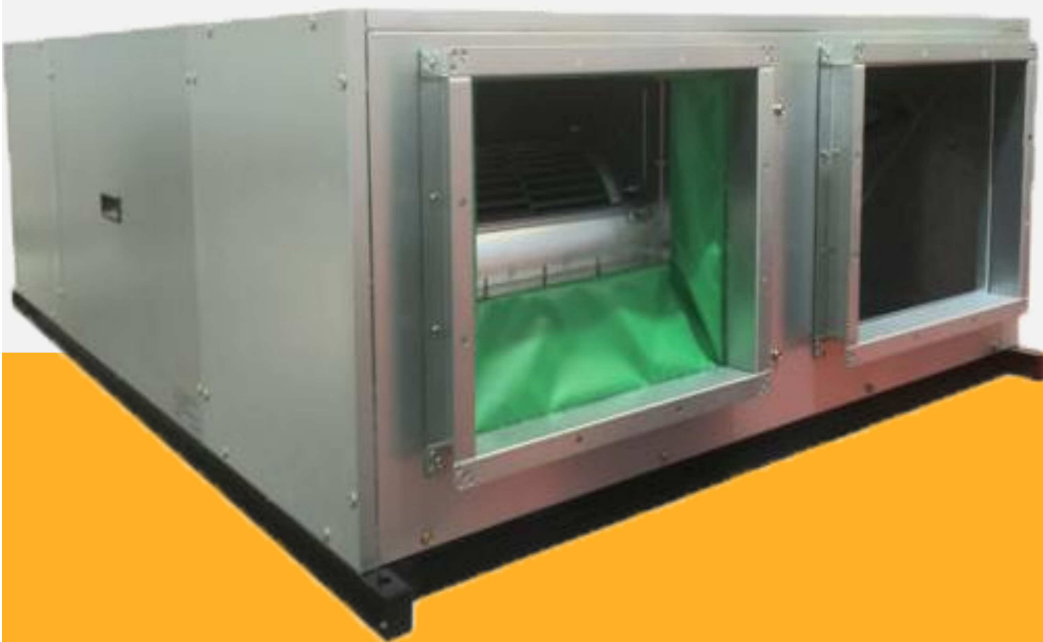

NEW

ΕΝΑΛΛΑΚΤΕΣ ΑΕΡΑ

HOLTOP

HOLTOP

HOLTOP

HOLTOP

TH SERIES

Εναλλάκτης Αέρα με παροχής αέρα από 150-1.300 m³/h. Εξασφαλίζουν ανάκτηση ενέργειας. Διαθέτουν:

- Εναλλάκτη θερμότητας
- Λειτουργία By-pass,
- Διπλά φίλτρα και ειδοποίηση για την αλλαγή αυτών. Τέλος, εγκαθίστανται εύκολα σε οροφή, ή σε ψευδοροφή (κρυφού τύπου) και η χαμηλή στάθμη θορύβου, τα κάνει δυσδιάκριτα σε οποιοδήποτε χώρο.

Τιμή έξυπνου χειριστηρίου: 200 €

Τιμή έξυπνου χειριστηρίου μεθόνη αφής 360 €

HOLTOP

NEW

Εναλλάκτες αέρα με παροχή αέρα από 1.500-3.000m³/h.

Εξασφαλίζουν ανάκτηση ενέργειας.

Διαθέτουν:

- Μεταλλικό εναλλάκτη
 - Διπλά φίλτρα
 - Διπλό στρώμα μόνωσης PU 20mm με αποτέλεσμα την χαμηλή στάθμη θορύβου.
 - Διαθέτουν βελτιωμένη σχεδίαση με υψηλότερη εξωτερική στατική πίεση και καινοτόμο σχεδιασμό του χώρου πρόσβασης
- Τοποθετούνται ως κρυφού τύπου οροφής και δαπέδου.