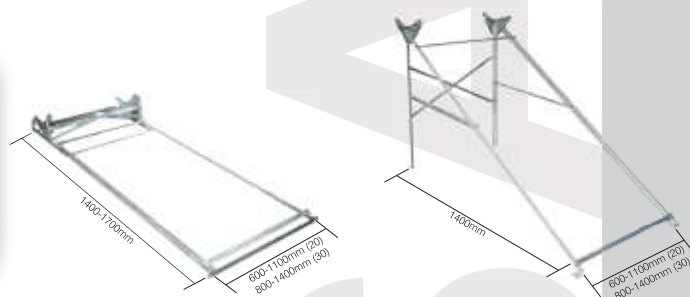

### Ηλιακός Συλλέκτης Σωλήνων Κενού Ξηρού Βολβού

Συλλέκτης Ξηρού βολβού, εύκολος στην εγκατάσταση και στη συντήρηση. Η Ξηρή σύνδεση μεταξύ του σωλήνα κενού και του συλλέκτη μας δίνει τη δυνατότητα εύκολης συναρμολόγησης και αντικατάστασης. Η μηχανική θερμική ασφάλεια που είναι προσαρμοσμένη στην κεφαλή του συλλέκτη προσδίδει καλύτερη προστασία από υπερθέρμανση. Ταυτόχρονα δίνεται η δυνατότητα επιλογής της μέγιστης θερμοκρασίας λειτουργίας ανάλογα αν η εγκατάσταση προορίζεται για οικιακή ή επαγγελματική χρήση.

## ΣΥΛΛΕΚΤΕΣ ΚΕΝΟΥ - DIRECT FLOW

Κωδικός	Περιγραφή	Τιμή
600-0153	<b>Συλλέκτες Κενού Varisol 10 τμχ</b>	<b>€777</b>
600-0154	<b>Συλλέκτες Κενού Varisol 5 τμχ</b>	<b>€399</b>
600-0155	<b>Συλλέκτες Κενού Varisol 1 τμχ</b>	<b>€90</b>

- Απόλυτη ευελιξία
- Επεκτάσιμο
- 100% ακριβής διαστασιολόγηση
- Υψηλής απόδοσης πολυμερές υλικό
- Κατάργηση του κλασικού Manifold
- Κουτιά των 1,5 και 10 σωλήνων
- Τεχνολογία άμεσης ροής με Υψηλή απόδοση της Thermomax
- Κατάλληλο για οικιακή και εμπορική εφαρμογή
- Συλλέκτης μεγέθους από 1 έως 150 σωλήνες
- 20 χρόνια εγγύηση σε διαπιστευμένους Εγκαταστάτες της Kingspan
- Συλλέκτης μεγέθους από 1 έως 150 σωλήνες
- 100% ευρωπαϊκό σχεδιασμό και κατασκευή
- 5 χρόνια εγγύηση για ζημιές από χαλάζι

## ΒΑΣΕΙΣ

Κωδικός	Περιγραφή	Είδος	Τιμή
600-0160	<b>Sloping Roof Kit 30</b>	Βάση Κεραμοσκεπής 3m2	<b>€242</b>
600-0161	<b>Sloping Roof Kit 20</b>	Βάση Κεραμοσκεπής 2m2	<b>€221</b>
600-0163	<b>A Frame Kit 30</b>	Βάση Ταράτσας 3m2	<b>€357</b>
600-0164	<b>A Frame Kit 20</b>	Βάση Ταράτσας 2m2	<b>€342</b>