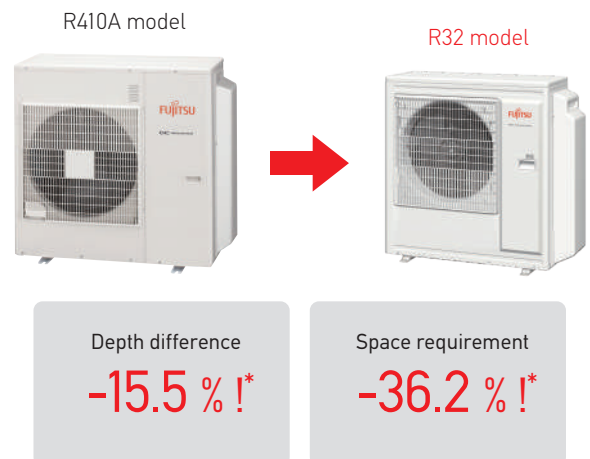

Υψηλή εξοικονόμηση ενέργειας

Υιοθετώντας έναν υψηλής απόδοσης διπλό περιστροφικό συμπιεστή DC, όλα τα μοντέλα επιτυγχάνουν υψηλή ενεργειακή απόδοση.

Αθόρυβη Λειτουργία

Sound Power Level

Συμπαγής Σχεδιασμός