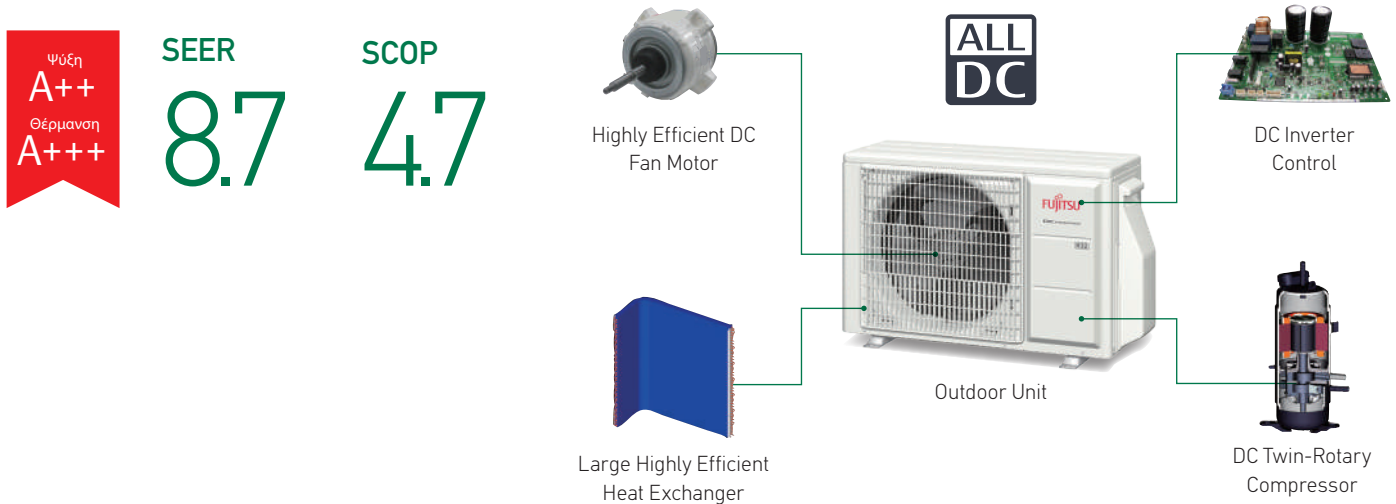

Μια μεμονωμένη εξωτερική μονάδα σε συνδυασμό με πολλές εσωτερικές μονάδες, προσφέρει μεγαλύτερη ευελιξία στη διαμόρφωση του συστήματος.

Εάν θέλετε να επιτύχετε τις ιδανικές συνθήκες άνεσης για έναν ολόκληρο όροφο ή δύο ή περισσότερα δωμάτια άνετα, σας συνιστούμε να επιλέξετε σύστημα κλιματισμού πολλαπλών εσωτερικών μονάδων με μια ενιαία εξωτερική μονάδα. Επιλέξτε τη λύση που ανταποκρίνεται στις ανάγκες κλιματισμού του χώρου σας μέσα από την μεγάλη γκάμα μοντέλων που προσφέρουμε. Βρείτε τον συνδυασμό εξωτερικής και εσωτερικών μονάδων και δημιουργήστε την βέλτιστη δυνατή λύση που ανταποκρίνεται στις ανάγκες σας.

Υψηλή εξοικονόμηση ενέργειας

Υιοθετώντας έναν υψηλής απόδοσης διπλό περιστροφικό συμπιεστή DC, όλα τα μοντέλα επιτυγχάνουν υψηλή ενεργειακή απόδοση.

Αθόρυβη Λειτουργία

Sound Power Level

Συμπαγής Σχεδιασμός