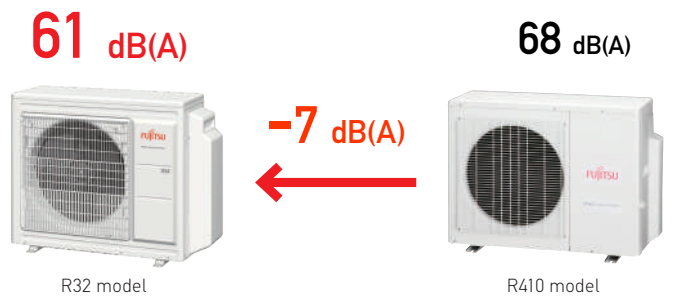

Υψηλή εξοικονόμηση ενέργειας

Υιοθετώντας έναν υψηλής απόδοσης διπλό περιστροφικό συμπιεστή DC, όλα τα μοντέλα επιτυγχάνουν υψηλή ενεργειακή απόδοση.

Αθόρυβη Λειτουργία

Sound Power Level

Συμπαγής Σχεδιασμός