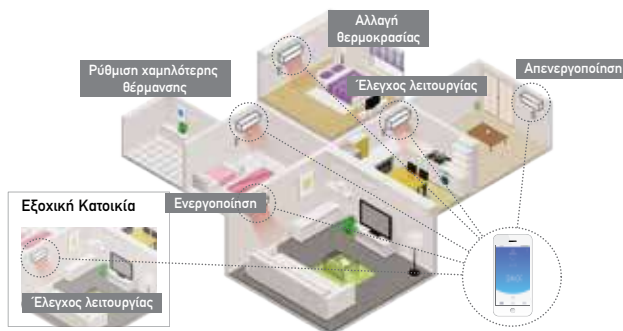

* Απαραίτητο το κιτ επικοινωνίας

Standard Series - **KM** 18-24

Έλεγχος κατεύθυνσης αέρα 4 Way

Κιτ έξυπνου ελέγχου - WLAN

Εσωτερική Μονάδα	ASEG18KMTE	ASEG24KMTE
Εξωτερική Μονάδα	AOEG18KMTA	AOEG24KMTA
Ψυκτική απόδοση Ονομ. kW / Btu/h	5,2 / 17.742	7,1 / 24.225
Θερμική απόδοση Ονομ. kW / Btu/h	6,3 / 21.496	8,0 / 27.296
Ενεργειακή Κλάση Ψύξης	A++	A++
Ενεργειακή Κλάση Θέρμανσης MZ / ΘZ	A++/A+++	A+/A+++
Εποχ. Συντ. Απόδοσης (SEER) (ψύξη) W/W	7,8	7,3
Εποχ. Συντ. Απόδοσης (SCOP) (θέρμανση) MZ / ΘZ W/W	4,6 / 6,4	4,2 / 6,4
Ηλεκτρολογική Παροχή Ph / V / Hz	1 / 230 / 50	1 / 230 / 50
Διάμετρος Ψυκτικών Σωληνώσεων Y / A mm	6.35 / 12.70	6.35 / 12.70
Χονδρική Τιμή (προ ΦΠΑ)	2.069€	2.375€
ΧΕΑ (προ ΦΠΑ)	4,85€	5,45€
Προτεινόμενη Τιμή Λιανικής (με ΦΠΑ & ΧΕΑ)*	1.399€	1.599€