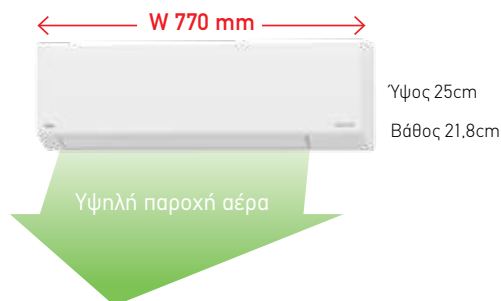

ECO Series - **KL** 09-12

Υψηλή απόδοση και εξοικονόμηση σε ακραίες συνθήκες 52 °C

SEER
6.8

Εύρος Απόδοσης
MAX 52 °C

MINIMAL SMART design με εσωτερική μόλις 77cm

Εσωτερική Μονάδα	ASEH09KLTA	ASEH12KLTA
Εξωτερική Μονάδα	AOEH09KLTA	AOEH12KLTA
Ψυκτική απόδοση Ονομ. kW / Btu/h	2,5 / 8.530	3,4 / 11.601
Θερμική απόδοση Ονομ. kW / Btu/h	2,5 / 8.530	3,4 / 11.601
Ενεργειακή Κλάση Ψύξης	A++	A++
Ενεργειακή Κλάση Θέρμανσης MZ / ΘZ	A+/A+++	A+/A+++
Εποχ. Συντ. Απόδοσης (SEER) (ψύξη) W/W	6,8	6,7
Εποχ. Συντ. Απόδοσης (SCOP) (θέρμανση) MZ / ΘZ W/W	4,1 / 5,1	4,1 / 5,1
Διάμετρος Ψυκτικών Σωληνώσεων Y / A mm	6.35 / 9.52	6.35 / 9.52
Χονδρική Τιμή (προ ΦΠΑ)	859€	1.012€
ΧΕΑ (προ ΦΠΑ)	2,60€	2,95€
Προτεινόμενη Τιμή Λιανικής (με ΦΠΑ & ΧΕΑ)*	559€	659€

ECO Series - **KL** 18-24

Υψηλή απόδοση και εξοικονόμηση

SEER **7.2** SCOP **6.3**

Μικρό μήκος & συμπαγής σχεδιασμός

← Πλάτος 79 cm →

Ύψος 29,3cm
Βάθος 24,9cm

Ισχυρή ροή αέρα

Εσωτερική Μονάδα	ASEG18KLCA	ASEG24KLCA
Εξωτερική Μονάδα	AOEG18KLCA	AOEG24KLCA
Ψυκτική απόδοση Ονομ. kW / Btu/h	5,2 / 17.742	7,1 / 24.225
Θερμική απόδοση Ονομ. kW / Btu/h	6,3 / 21.496	8,0 / 27.296
Ενεργειακή Κλάση Ψύξης	A++	A++
Ενεργειακή Κλάση Θέρμανσης MZ / ΘZ	A+/A+++	A+/A+++
Εποχ. Συντ. Απόδοσης (SEER) (ψύξη) W/W	7,2	7,1
Εποχ. Συντ. Απόδοσης (SCOP) (θέρμανση) MZ / ΘZ W/W	4,3 / 6,3	4,0 / 6,4
Διάμετρος Ψυκτικών Σωληνώσεων Y / A mm	6,35 / 9,52	6,35 / 12,70
Χονδρική Τιμή (προ ΦΠΑ)	1.845€	2.150€
ΧΕΑ (προ ΦΠΑ)	4,30€	4,80€
Προτεινόμενη Τιμή Λιανικής (με ΦΠΑ & ΧΕΑ)*	1.199€	1.399€