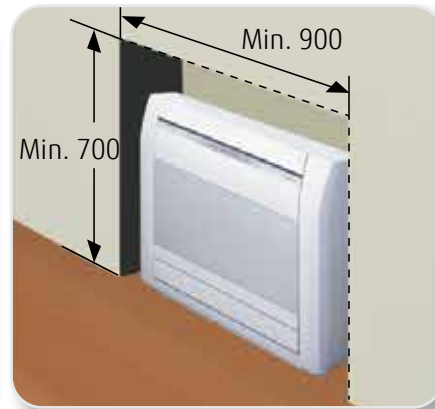

Διαιρούμενα συστήματα - Επιδαπέδιο

Η συμπαγής και λεπτή σχεδίαση της κονσόλας δαπέδου Fujitsu ξεχωρίζει για την ευελιξία που προσφέρει η μεγάλη μετωπική αναρρόφηση καθώς μπορεί να εγκατασταθεί ακόμα και εντοιχισμένη εσωτερικά του δωματίου. Ιδανική λύση και για την κάλυψη αναγκών θέρμανσης χάρη στη διπλή ροή αέρα τόσο από την επάνω όσο και από την κάτω έξοδο.

Ευέλικτη και εύκολη εγκατάσταση

Σε εσοχή

*Απαιτείται προαιρετικός εξοπλισμός

Έξυπνος απομακρυσμένος έλεγχος

Αποκτήστε τον απόλυτο έλεγχο του κλιματιστικού σας απ' όπου και αν βρίσκεστε μέσω του smartphone σας