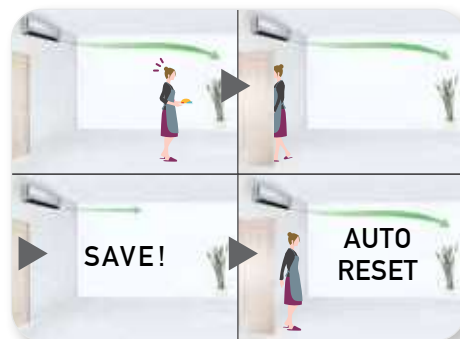

* Απαραίτητο το κιτ επικοινωνίας

Standard Series - **KM 30-36**

Μικρή και ελαφριά εξωτερική μονάδα

Αισθητήρας ανθρώπινης παρουσίας

Εσωτερική Μονάδα	ASEH30KMTB	ASEH36KMTB
Εξωτερική Μονάδα	AOEH30KMTB	AOEH36KMTB
Ψυκτική απόδοση Ονομ. kW / Btu/h	8,0 / 27.296	9,4 / 32.073
Θερμική απόδοση Ονομ. kW / Btu/h	8,8 / 30.026	10,1 / 34.461
Ενεργειακή Κλάση Ψύξης	A++	A++
Ενεργειακή Κλάση Θέρμανσης MZ / ΘΖ	A+/A+++	A+/A+++
Εποχ. Συντ. Απόδοσης (SEER) (ψύξη) W/W	6,7	6,1
Εποχ. Συντ. Απόδοσης (SCOP) (θέρμανση) MZ / ΘΖ W/W	4,5 / 5,7	4,5 / 5,7
Ηλεκτρολογική Παροχή Ph / V / Hz	1 / 230 / 50	1 / 230 / 50
Διάμετρος Ψυκτικών Σωληνώσεων Y / A mm	9,52 / 15,88	9,52 / 15,88
Χονδρική Τιμή (προ ΦΠΑ)	3.753€	4.095€
ΧΕΑ (προ ΦΠΑ)	7,05€	7,05€
Προτεινόμενη Τιμή Λιανικής (με ΦΠΑ & ΧΕΑ)*	2.299€	2.499€