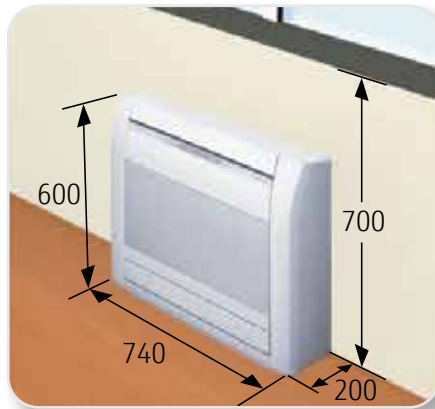

Διαιρούμενα συστήματα - Επιδαπέδιο

Η συμπαγής και λεπτή σχεδίαση της κονσόλας δαπέδου Fujitsu ξεχωρίζει για την ευελιξία που προσφέρει η μεγάλη μετωπική αναρρόφηση καθώς μπορεί να εγκατασταθεί ακόμα και εντοιχισμένη εσωτερικά του δωματίου. Ιδανική λύση και για την κάλυψη αναγκών θέρμανσης χάρη στη διπλή ροή αέρα τόσο από την επάνω όσο και από την κάτω έξοδο.

Ευέλικτη και εύκολη εγκατάσταση

Κάτω απο το παράθυρο