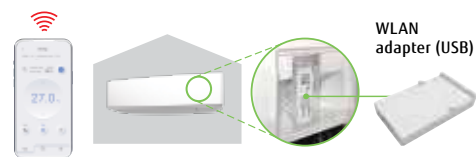

Έλεγχος με έξυπνη συσκευή μέσω AIRSTAGE Mobile App

AIRSTAGE
Mobile

Εσωτερική Μονάδα	ASEH09KNCA	ASEH12KNCA
Εξωτερική Μονάδα	AOEH09KNCA	AOEH12KNCA
Ψυκτική απόδοση | Ονομ. kW / Btu/h	2,5 / 8.530	3,4 / 11.601
Θερμική απόδοση | Ονομ. kW / Btu/h	2,8 / 9.554	3,8 / 12.966
Ενεργειακή Κλάση Ψύξης	A++	A++
Ενεργειακή Κλάση Θέρμανσης MZ / ΘZ	A+/A+++	A+/A+++
Εποχ. Συντ. Απόδοσης (SEER) (ψύξη) W/W	7,4	7,0
Εποχ. Συντ. Απόδοσης (SCOP) (θέρμανση) MZ / ΘZ W/W	4,4 / 5,9	4,4 / 5,8
Διάμετρος Ψυκτικών Σωληνώσεων Y / A mm	6.35 / 9.52	6.35 / 9.52
Χονδρική Τιμή (προ ΦΠΑ)	1.030€	1.190€
ΧΕΑ (προ ΦΠΑ)	3,10€	3,30€
Προτεινόμενη Τιμή Λιανικής (με ΦΠΑ & ΧΕΑ)*	619€	719€

*Μη Δεσμευτική

Προαιρετικά εξαρτήματα

Περιγραφή	Χονδρική Τιμή (προ ΦΠΑ)
☒ Ασύρματο χειριστήριο ρύθμισης ορίων θερμοκρασίας 4 σημείων / UTY-LNWX	120€
☒ Silver Ion Filter UTR-FA16-5	44€