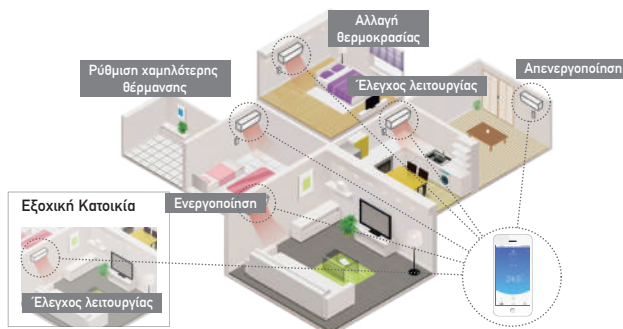

* Απαραίτητο το κιτ επικοινωνίας

Standard Series - **KM** 18-24

Έλεγχος κατεύθυνσης αέρα 4 Way

Κιτ έξυπνου ελέγχου - WLAN

Εσωτερική Μονάδα	ASEG18KMTE	ASEG24KMTE
Εξωτερική Μονάδα	AOEG18KMTA	AOEG24KMTA
Ψυκτική απόδοση Ονομ. kW / Btu/h	5,2 / 17.742	7,1 / 24.225
Θερμική απόδοση Ονομ. kW / Btu/h	6,3 / 21.496	8,0 / 27.296
Ενεργειακή Κλάση Ψύξης	A++	A++
Ενεργειακή Κλάση Θέρμανσης MZ / ΘΖ	A++/A+++	A+/A+++
Εποχ. Συντ. Απόδοσης (SEER) (ψύξη) W/W	7,8	7,3
Εποχ. Συντ. Απόδοσης (SCOP) (θέρμανση) MZ / ΘΖ W/W	4,6 / 6,4	4,2 / 6,4
Ηλεκτρολογική Παροχή Ph / V / Hz	1 / 230 / 50	1 / 230 / 50
Διάμετρος Ψυκτικών Σωληνώσεων Y / A mm	6.35 / 12.70	6.35 / 12.70
Χονδρική Τιμή (προ ΦΠΑ)	2.069€	2.375€
ΧΕΑ (προ ΦΠΑ)	4,85€	5,45€
Προτεινόμενη Τιμή Λιανικής (με ΦΠΑ & ΧΕΑ)*	1.399€	1.599€