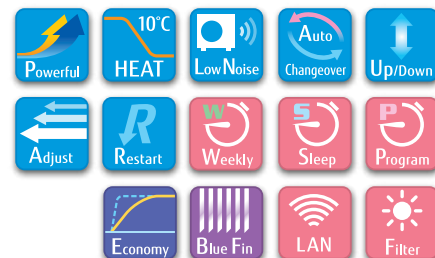

ECO Series - KN 09-12

Υψηλή απόδοση και εξοικονόμηση

Εύρος Απόδοσης

MAX 50 °C

(Λειτουργία ψύξης)

Έλεγχος με έξυπνη συσκευή μέσω AIRSTAGE Mobile App

Εσωτερική Μονάδα	ASEH09KNCA	ASEH12KNCA
Εξωτερική Μονάδα	AOEH09KNCA	AOEH12KNCA
Ψυκτική απόδοση | Ονομ. kW / Btu/h	2,5 / 8.530	3,4 / 11.601
Θερμική απόδοση | Ονομ. kW / Btu/h	8 / 9.554	3,8 / 12.966
Ενεργειακή Κλάση Ψύξης	A++	A++
Ενεργειακή Κλάση Θέρμανσης MZ / ΘΖ	A+/A+++	A+/A+++
Εποχ. Συντ. Απόδοσης (SEER) (ψύξη) W/W	7,4	7,0
Εποχ. Συντ. Απόδοσης (SCOP) (θέρμανση) MZ / ΘΖ W/W	4,4 / 5,9	4,4 / 5,8
Διάμετρος Ψυκτικών Σωληνώσεων Y / A mm	6.35 / 9.52	6.35 / 9.52
Χονδρική Τιμή (προ ΦΠΑ)	1.030€	1.190€
ΧΕΑ (προ ΦΠΑ)	3,10€	3,30€
Προτεινόμενη Τιμή Λιανικής (με ΦΠΑ & ΧΕΑ)*	619€	719€

*Μη Δεσμευτική

Προαιρετικά εξαρτήματα

Περιγραφή	Χονδρική Τιμή (προ ΦΠΑ)
☒ Ασύρματο χειριστήριο ρύθμισης ορίων θερμοκρασίας 4 σημείων / UTY-LNWX	120€
☒ Silver Ion Filter UTR-FA16-5	44€