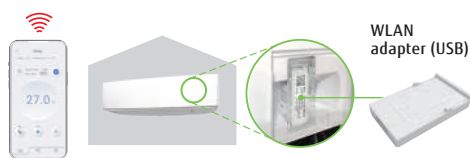

* Απαραίτητο το κιτ επικοινωνίας

Designer Series - **KG** 09-12-14

Έλεγχος με έξυπνη συσκευή μέσω
AIRSTAGE Mobile App

Υψηλή απόδοση και εξοικονόμηση

AIRSTAGE
Mobile

SEER

9.4

SCOP