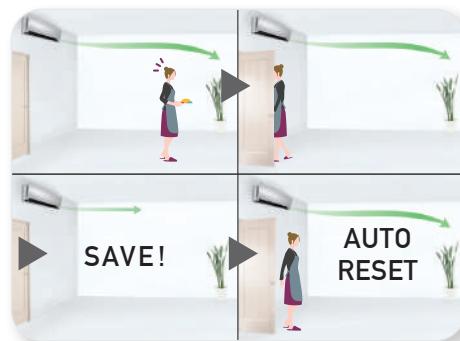

* Απαραίτητο το κιτ επικοινωνίας

Standard Series - **KM 30-36**

Μικρή και ελαφριά εξωτερική μονάδα

Αισθητήρας ανθρώπινης παρουσίας

Εσωτερική Μονάδα	ASEH30KMTB	ASEH36KMTB
Εξωτερική Μονάδα	AOEH30KMTB	AOEH36KMTB
Ψυκτική απόδοση Ονομ. kW / Btu/h	8,0 / 27.296	9,4 / 32.073
Θερμική απόδοση Ονομ. kW / Btu/h	8,8 / 30.026	10,1 / 34.461
Ενεργειακή Κλάση Ψύξης	A++	A++
Ενεργειακή Κλάση Θέρμανσης MZ / ΘΖ	A+/A+++	A+/A+++
Εποχ. Συντ. Απόδοσης (SEER) (ψύξη) W/W	6,7	6,1
Εποχ. Συντ. Απόδοσης (SCOP) (θέρμανση) MZ / ΘΖ W/W	4,5 / 5,7	4,5 / 5,7
Ηλεκτρολογική Παροχή Ph / V / Hz	1 / 230 / 50	1 / 230 / 50
Διάμετρος Ψυκτικών Σωληνώσεων Y / A mm	9,52 / 15,88	9,52 / 15,88
Χονδρική Τιμή (προ ΦΠΑ)	3.753€	4.095€
ΧΕΑ (προ ΦΠΑ)	7,05€	7,05€
Προτεινόμενη Τιμή Λιανικής (με ΦΠΑ & ΧΕΑ)*	2.299€	2.499€